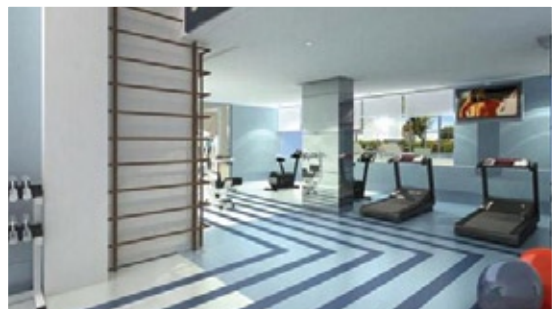

RESIDENCIAL UNIQUE

REQUINTE E SEGURANÇA, NO CENTRO DE PIRASSUNUNGA.

Todo requinte, conforto e segurança em aptos de 175 m² privativos, com quatro dormitórios e varanda com churrasqueira, em excelente localização na região central de Pirassununga.

Toda comodidade de um condomínio fechado, com piscinas adulto e infantil, Fitness Center, Espaço Gourmet, Salão de Festas, Playground e Portaria 24H, próximo ao centro de Pirassununga.

- ❖ OPÇÃO DE 3 SUÍTES
- ❖ PISCINA ADULTO E INFANTIL
- ❖ FITNESS CENTER
- ❖ ESPAÇO GOURMET
- ❖ SALÃO DE FESTAS
- ❖ PLAYGROUND
- ❖ AMPLO JARDIM
- ❖ VARANDA COM CHURRASQUEIRA
- ❖ DEPÓSITO PRIVATIVO NA GARAGEM
- ❖ AMPLA COPA
- ❖ LIVING
- ❖ LAVABO