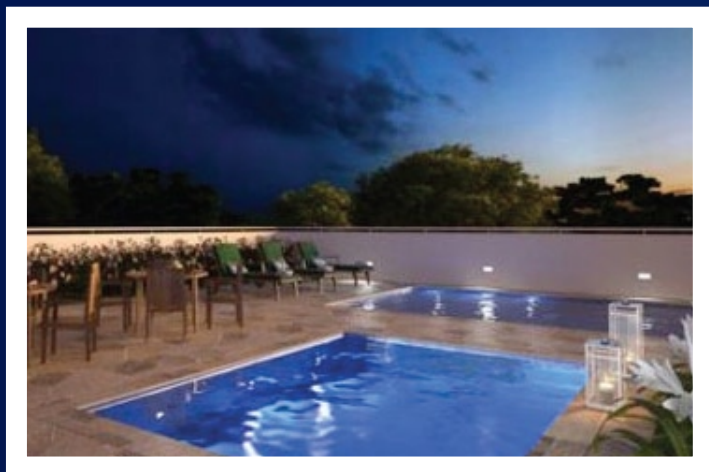

RESIDENCIAL UNIQUE

REQUINTE E SEGURANÇA, NO CENTRO DE PIRASSUNUNGA.

Todo requinte, conforto e segurança em aptos de 175 m² privativos, com quatro dormitórios e varanda com churrasqueira, em excelente localização na região central de Pirassununga.

Toda comodidade de um condomínio fechado, com piscinas adulto e infantil, Fitness Center, Espaço Gourmet, Salão de Festas, Playground e Portaria 24H, próximo ao centro de Pirassununga.

- ❖ OPÇÃO DE 3 SUÍTES
- ❖ PISCINA ADULTO E INFANTIL
- ❖ FITNESS CENTER
- ❖ ESPAÇO GOURMET
- ❖ SALÃO DE FESTAS
- ❖ PLAYGROUND
- ❖ AMPLO JARDIM
- ❖ VARANDA COM CHURRASQUEIRA
- ❖ DEPÓSITO PRIVATIVO NA GARAGEM
- ❖ AMPLA COPA
- ❖ LIVING
- ❖ LAVABO